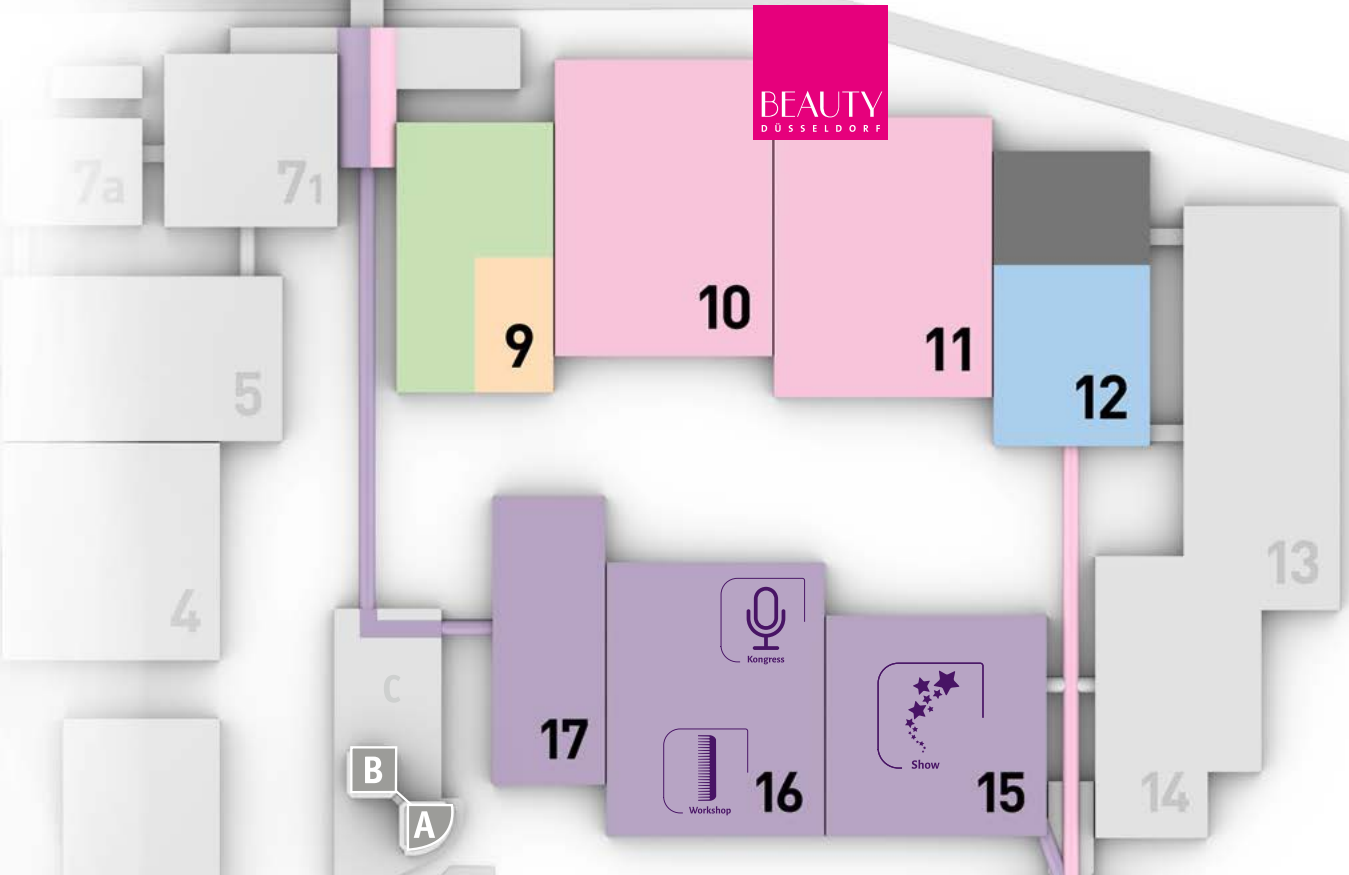

**TOP HAIR  
DIE MESSE**

Düsseldorf  
23.+24.3.2024

Nord/North

**Halle / Hall 9**

- Fuß / Chiropody
- Wellness & Spa

**Halle / Hall 10**

- Kosmetik Order / Cosmetics ordering

**Halle / Hall 11**

- Kosmetik Direkt / Cosmetics direct

**Halle / Hall 12**

- Nail
- Accessoires & Bijouterie / Accessories & Jewellery

**Halle / Hall 15**

- Show

**Halle / Hall 16**

- Order, Beratung, Information, Workshops, Kongress  
Order, Consulting, Information, Workshops, Congress

**Halle / Hall 17**

- Direktverkauf, Beratung, Information  
Direct Selling, Consulting, Information

A/B Messe Düsseldorf  
Verwaltung/Administration  
C Messe Center

Ost/East