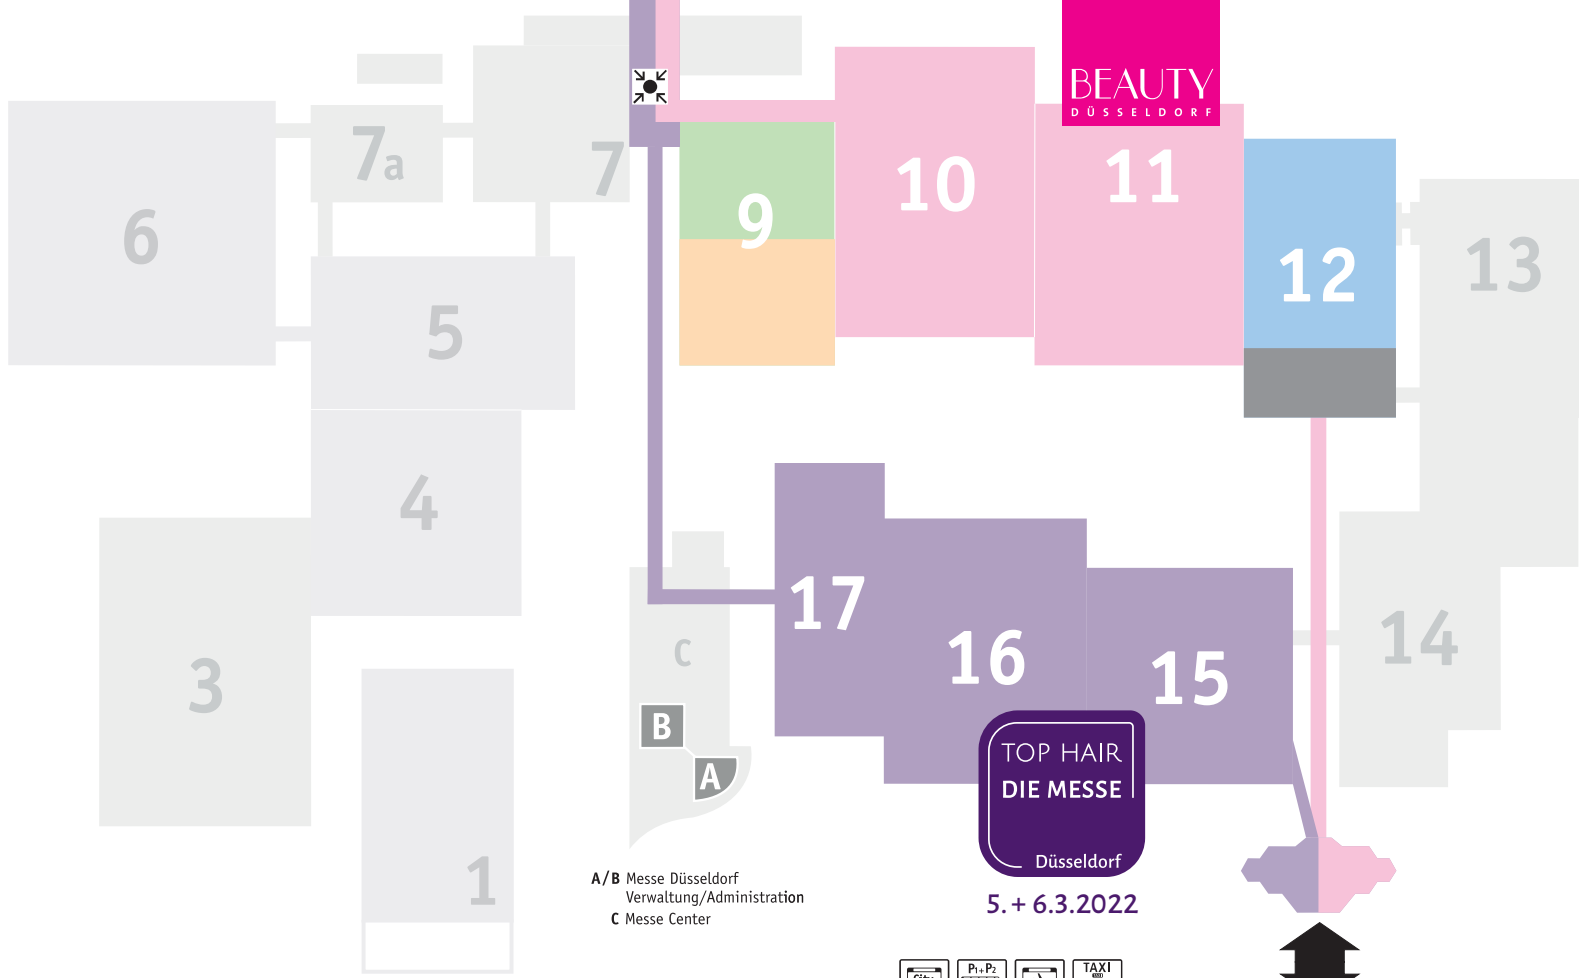

**TOP HAIR
DIE MESSE**
Düsseldorf

5.+6.3.2022
www.tophair.de

Internationale Leitmesse
für die Friseurbranche

Leading Trade Fair for the
Hairdressing Industry

U-Bahnhof
Tram Station
MERKUR SPIEL-ARENA/
Messe Nord
78

4.-6.3.2022

A/B Messe Düsseldorf
Verwaltung/Administration
C Messe Center

**TOP HAIR
DIE MESSE**
Düsseldorf

5.+6.3.2022

- Halle / Hall 9**
 - Fuß / Chiropody
 - Wellness & Spa
- Halle / Hall 10**
 - Kosmetik Order / Cosmetics ordering
- Halle / Hall 11**
 - Kosmetik Direkt / Cosmetics direct
- Halle / Hall 12**
 - Nail
 - Accessoires & Bijouterie / Accessories & Jewellery
- Halle / Hall 15**
 - Workshops, Show
- Halle / Hall 16**
 - Order, Beratung, Information, Kongress
Order, Consulting, Information, Congress
- Halle / Hall 17**
 - Direktverkauf, Beratung, Information
Direct Selling, Consulting, Information